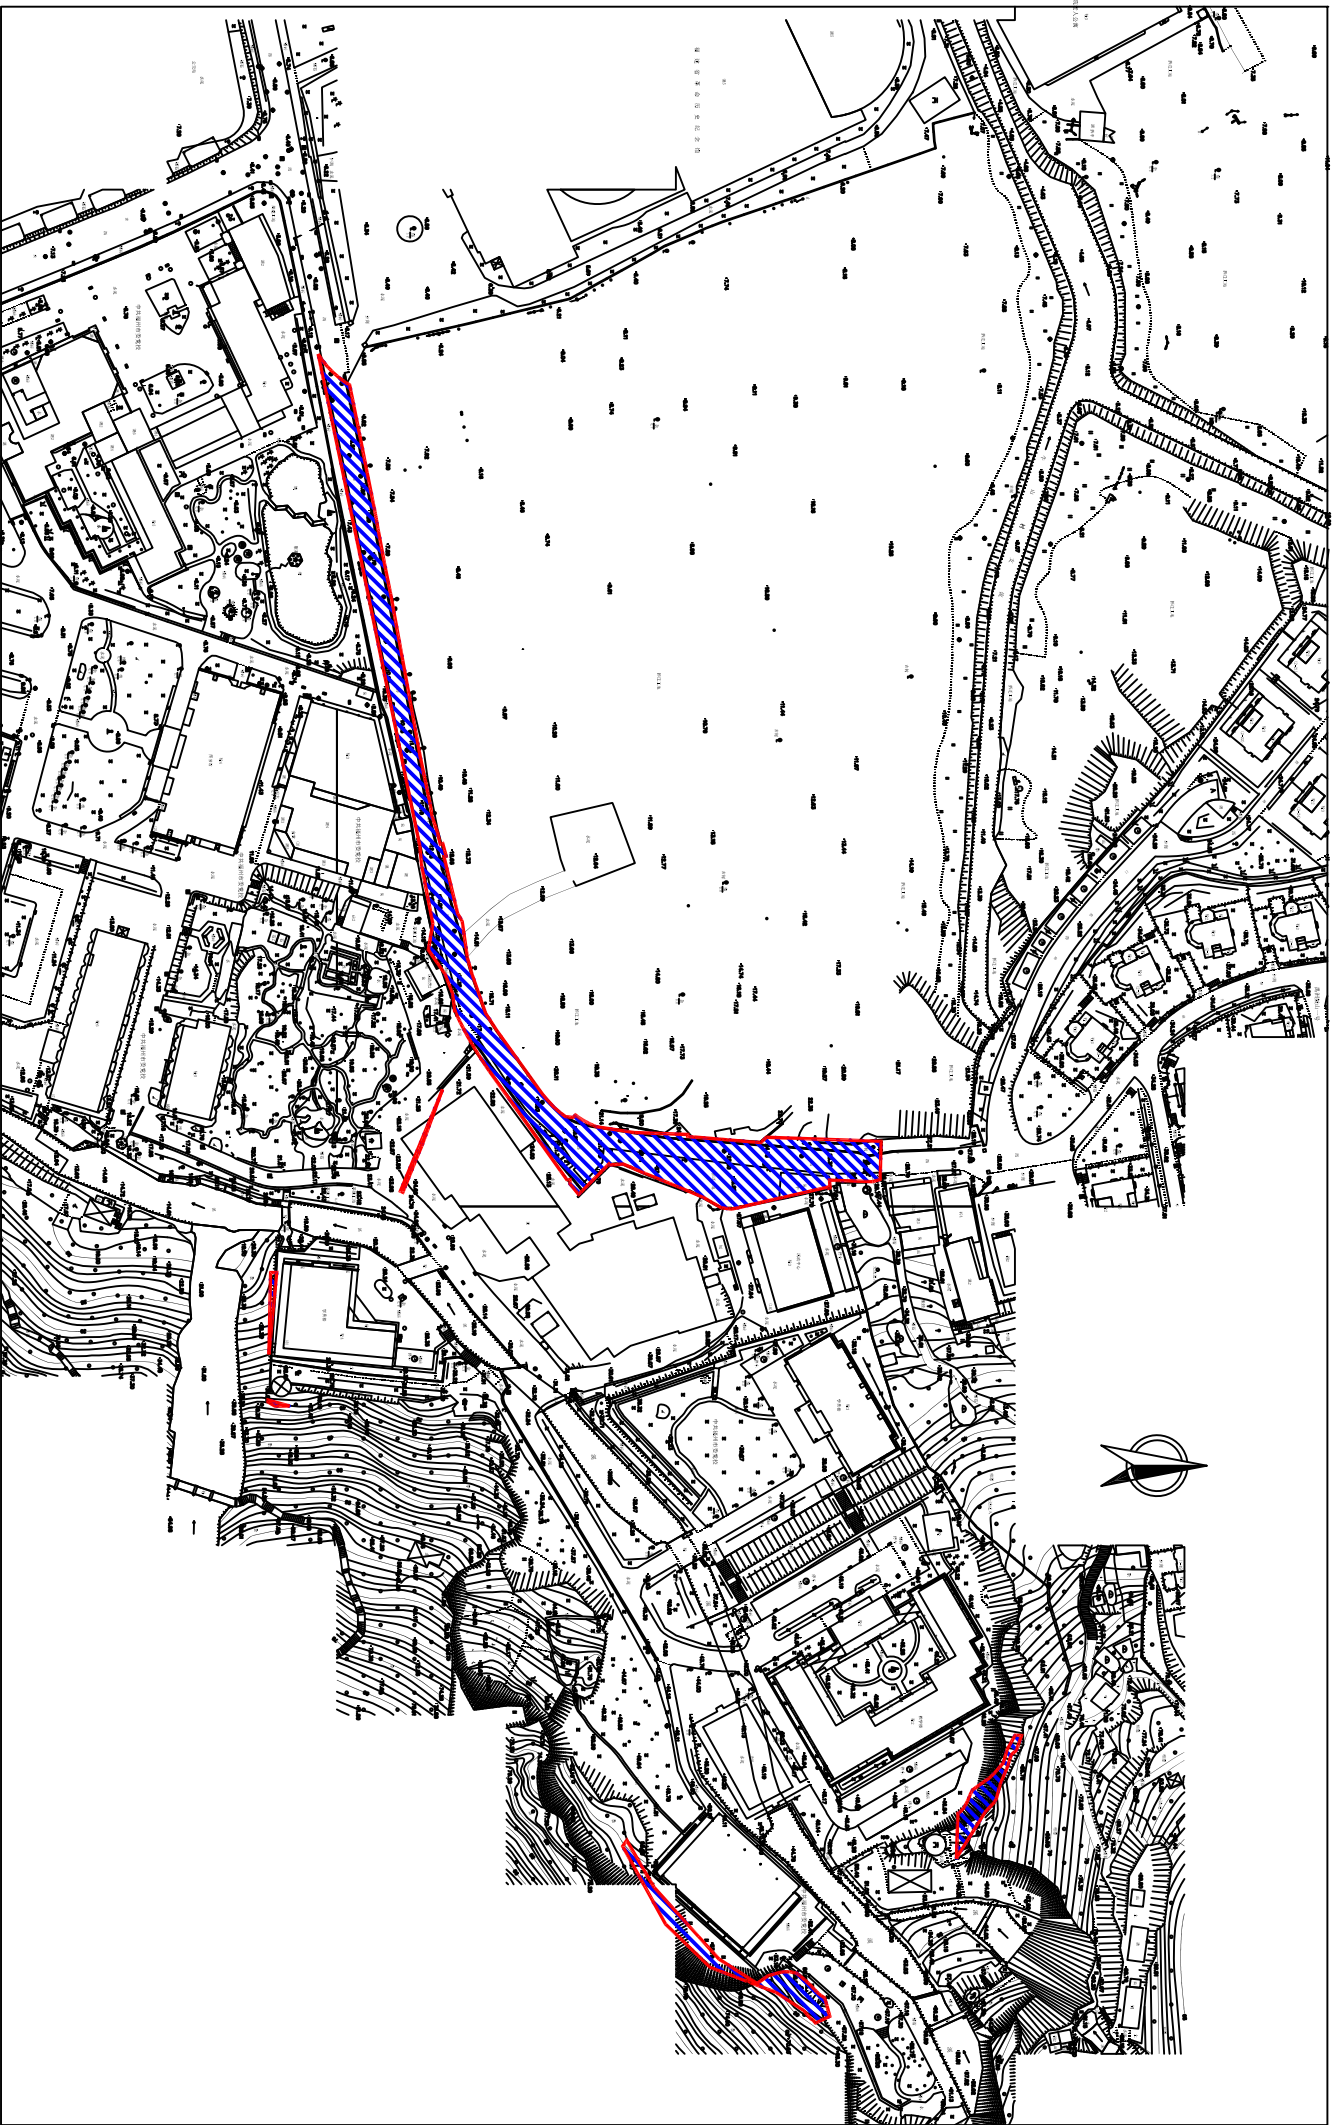

福州市委党校新校区建设项目（补选）选址红线图

1:2200