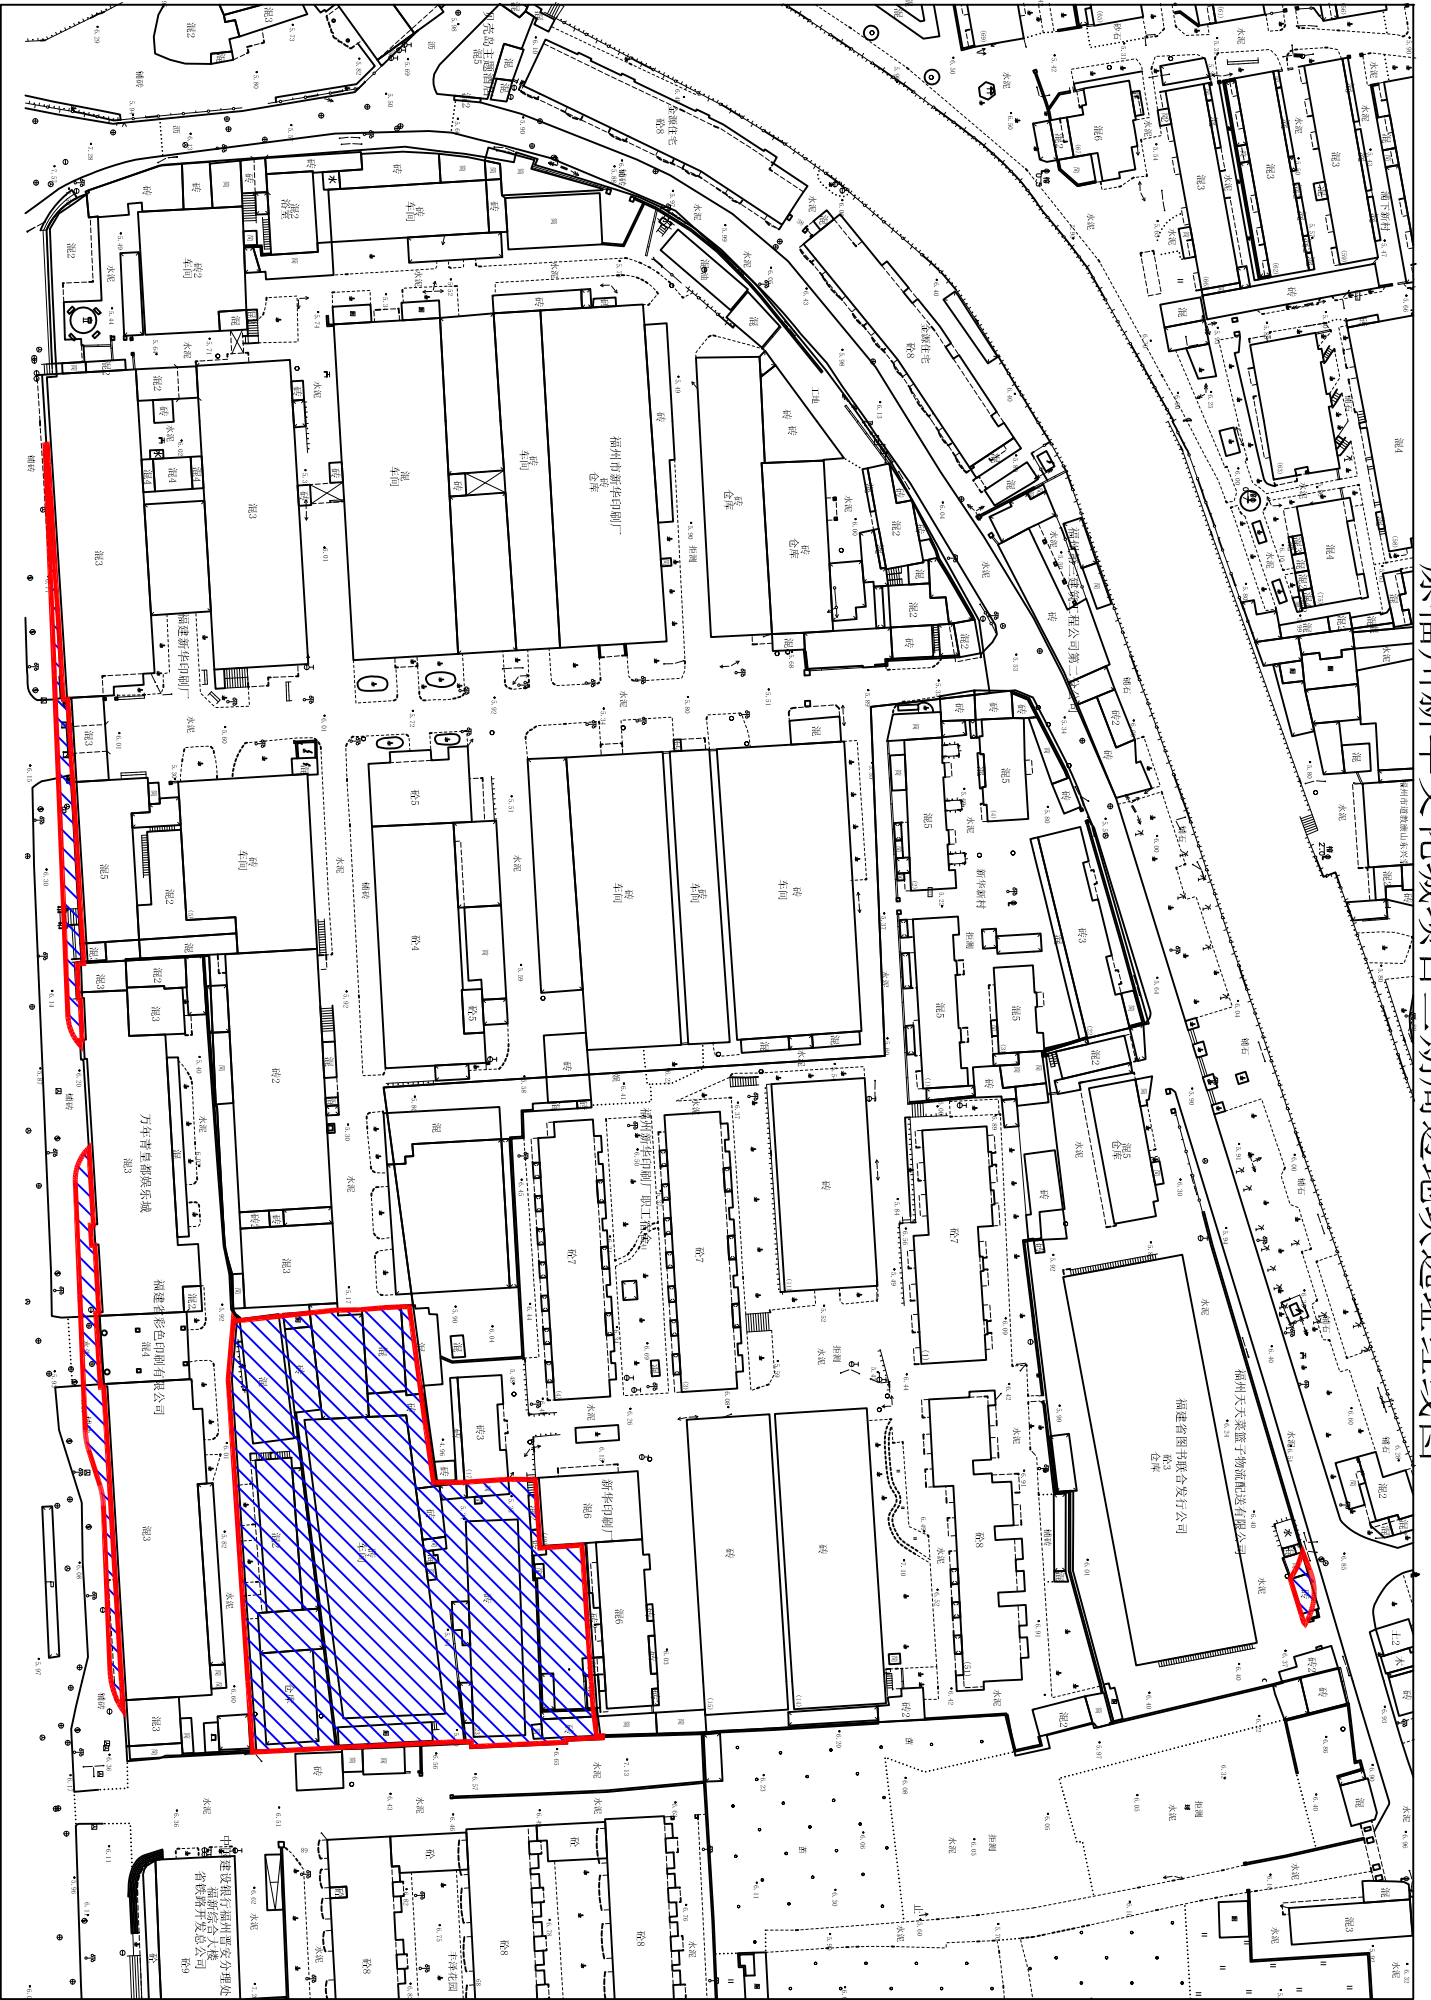

# 原福州新华文化城项目二期周边地块选址红线图

1:1500