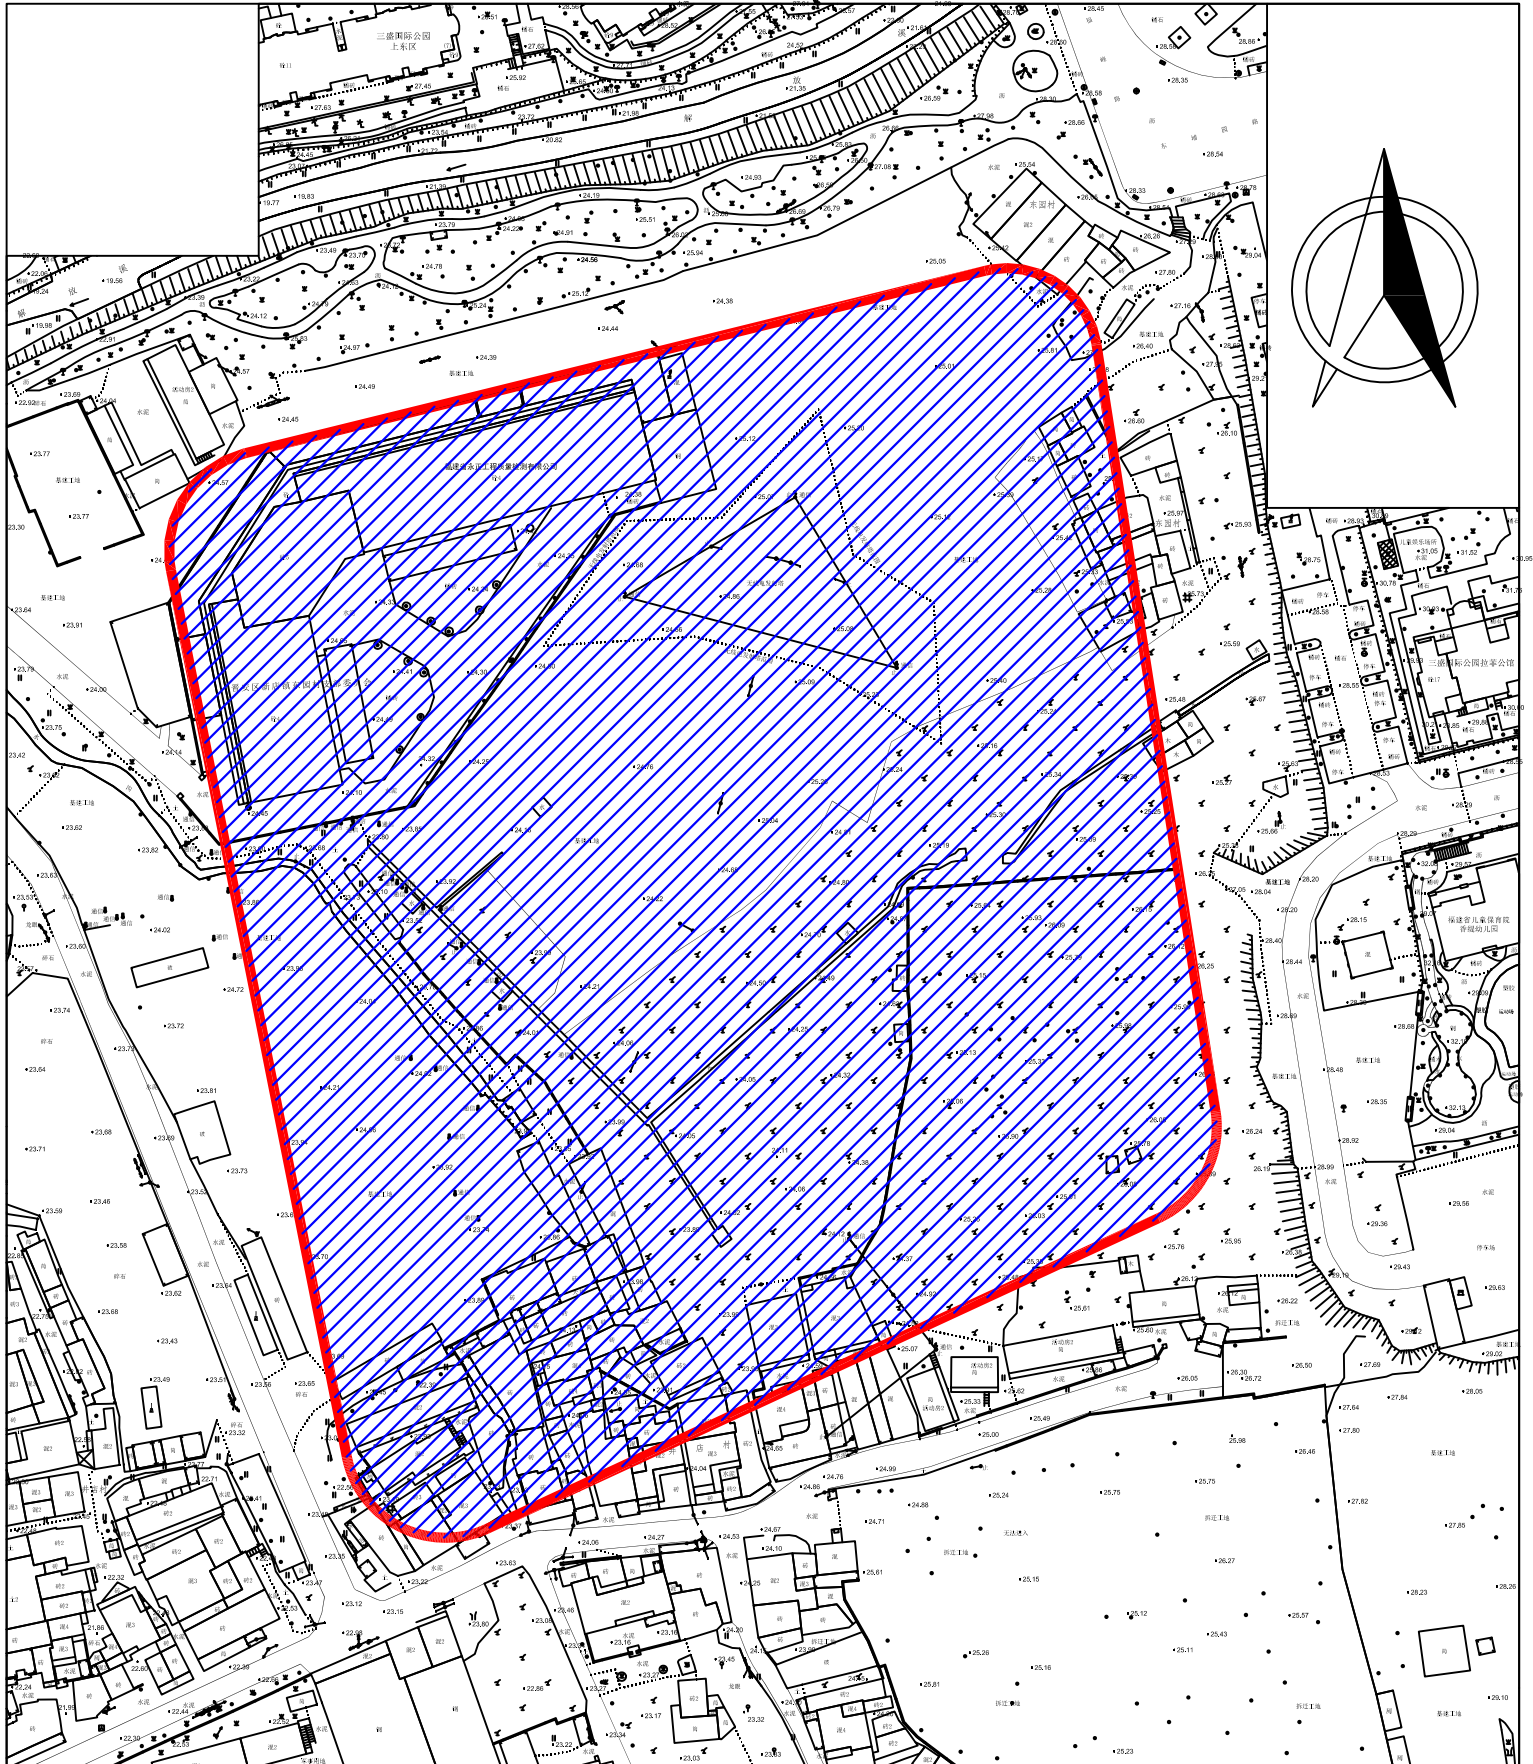

福州屏东中学五四北校区建设项目选址位置示意图

1:1500